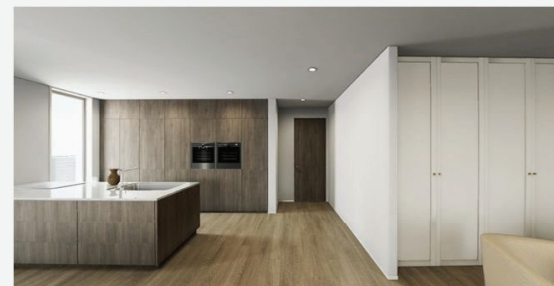

落ち着いたあるミディアムカラーテイストです。グレイッシュなブラウンカラーが都会的でありながらも穏やかさと上質感を演出します。

建具